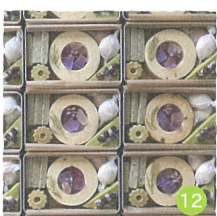

13

おにぎりやさん
土鍋で炊いたおにぎり

13

熟タルトの店 atelier brico
熟タルト、焼き菓子

12 13

伊賀米米粉のお菓子 TAKI
米粉の焼き菓子

13

おやつ屋 pokke
焼き菓子

12 13

フレイトレシピ
酵素シロップドリンク

12

deli
キッシュ、スープ、丼

12

inconeri
米粉と植物性素材の和洋菓子

13

coffee uno
スペシャルティコーヒー