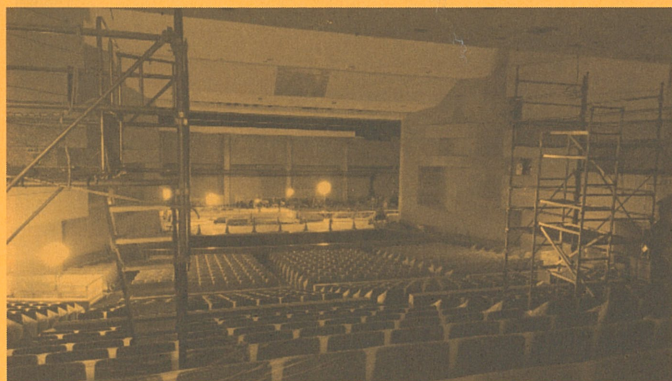

新型コロナウイルス感染症などの影響により変更がある場合があります。
最新情報は当館ホームページ又はお問い合わせ先へご確認ください。

(10月) 改修工事のため全館休館中

安全、安心、快適な施設へ 豊田市民文化会館 リニューアルオープン

令和3年3月から、開館以来初の長期休館を伴う大規模改修工事を実施した「豊田市民文化会館」が、11月2日(火)からリニューアルオープンします。

当館は、小ホール棟が「豊田市文化芸術センター」として1975年に開館しました。その後、大ホール棟が1981年に開館して以来、年間約33万人が利用する人気施設として長年市民の皆様にも親しまれてきました。

長年の運営で施設の老朽化が進んだため、令和元年度からのバリアフリー化工事、屋上・外壁防水工事を実施し、さらに本改修工事で空調設備、電気設備、消防設備をはじめ、ホールは照明・音響設備と大ホールのオーケストラピット、小ホールの反響板、天井の耐震化などを更新したことで、安全、安心、快適な施設へと生まれ変わります。

新型コロナウイルスの感染拡大への対応面では、機械換気設備の更新、ホール客席などの抗菌コートを実施し、皆様の安全を第一にご利用を再開します。

工事の様子

【大ホール】天井の補強、防災機器（感知器等）の更新、^{せり}追や吊り物の部品交換、スピーカ更新等

【市民ロビー】天井裏の空調機器等更新のため、ロビーいっぱい足場が組まれました。

【小ホール】大ホールと同様に様々な機器を更新。客席はビニールシートで全面養生されています。

【エレベータ】小ホールの舞台そでと地下の楽屋を結ぶエレベータが設置されました。

※催し物予定は変更になることがありますので詳細は主催者にお問い合わせください。
また、最新情報はホームページでご確認ください。
※個人情報保護法の施行に伴い、主催者の意向により掲載していない催し物もありますので、ご了承ください。