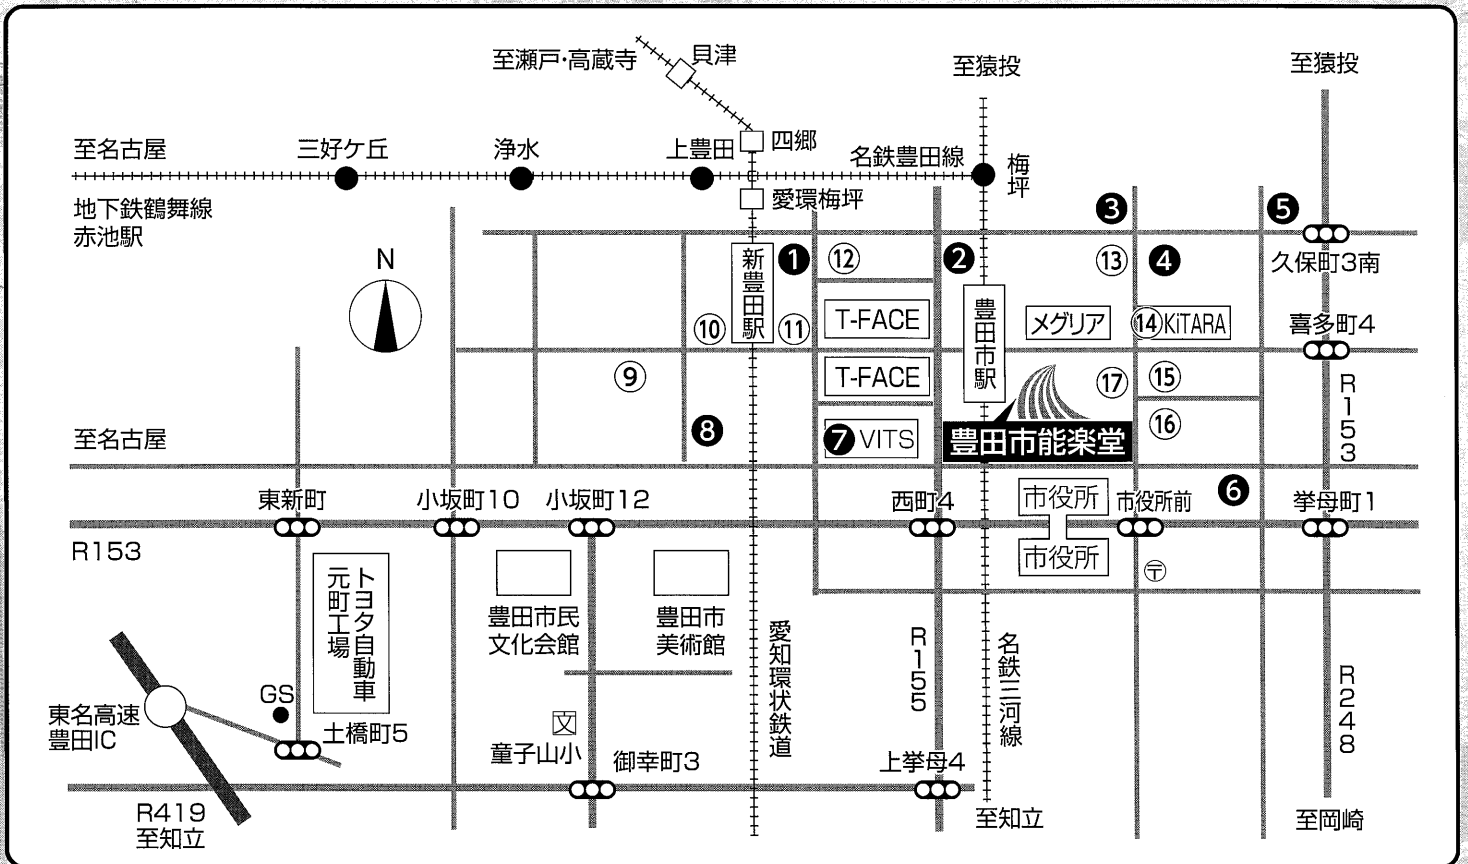

出演団体

※順不同。番組等詳細は、プログラム(十月中に発行予定)をご確認ください。

第一日目
令和五年十二月二日(土)
午前十時三十分開演

- 藤菜会
- 豊田市立駒場小学校
- 名古屋大学・南山大学宝生会
- 飛雲会
- 長袖会
- 合同発表
  (長袖会・弘耀会・叶石会・響永会)

終演時間未定

第二日目
令和五年十二月三日(日)
午前十時三十分開演

- 稲武狂言会
- 大村浩三
- 菊松会

午後十二時三十分頃 終演

問合せ

豊田市コンサートホール・能楽堂

■受付時間 午前9時～午後9時 ■休館日:月曜日(但し、祝日は開館)
〒471-0025 愛知県豊田市西町1丁目200番地 豊田参合館8F

TEL (0565) 35-8200
https://www.t-cn.gr.jp/

LINE
はじめました!

交通のご案内

- ■名鉄豊田線・三河線「豊田市」駅前
- ■愛知環状鉄道「新豊田」駅から徒歩5分
- ■東名高速道路「豊田インター」から、自動車で15分
- ■伊勢湾岸自動車道「豊田東インター」から、自動車で15分
- ■東海環状自動車道「豊田松平インター」から、自動車で15分

駐車場のご案内

●最大5時間無料 ○最大3時間無料

- ① 若宮駐車場
- ② 第1駐車場
- ③ 昭和町駐車場
- ④ 喜多町駐車場

- ⑤ 児ノ口駐車場
- ⑥ 元城駐車場
- ⑦ ヴィッツ駐車場
- ⑧ 第2駐車場

- ⑨ 産業文化センター駐車場
- ⑩ 新豊田駅西駐車場
- ⑪ 新豊田駅地下駐車場
- ⑫ TM若宮パーキング

- ⑬ ギャザパーキング
- ⑭ キタラパーキング
- ⑮ コモパーキング
- ⑯ 西町丸太パーキング
- ⑰ 豊田参合館駐車場

次の駐車場は、駐車料金3時間無料サービスの認証をします。
公演の前後に、お食事やお買い物で、他のお店や施設を利用された場合
最大5時間無料のサービスを受けられる場合があります。

主催/公益財団法人 豊田市文化振興財団 豊田市

公益財団法人

豊田市文化振興財団