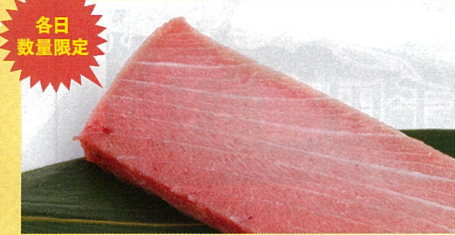

本まぐろ中トロ刺身用(解凍・養殖)
・マルタ地中海産他(各日10kg限定)
100gあたり **980円** (税込1,059円) A館1F/魚錠

各日
数量限定