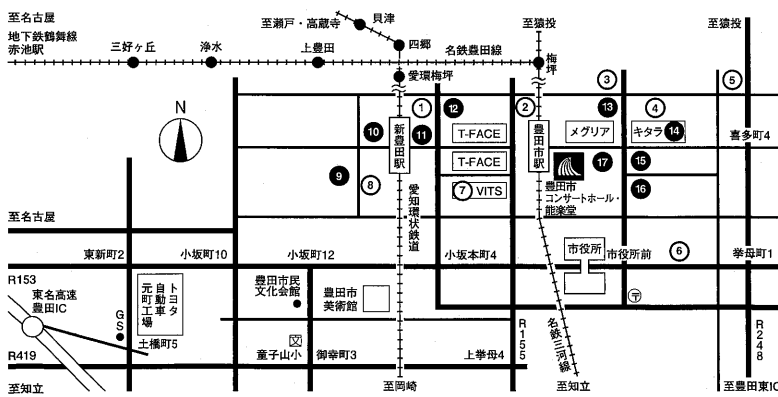

おいでん! コンサートホール

タイムスケジュール

時間	10階			9階				
	コンサートホール		ロビー	多目的ルーム	リハーサル室1	リハーサル室2	楽屋5	
	自由見学	調律師による解説コーナー	パイプオルガン見学会 (当日先着順)	ロビーコンサート	ミニコンサート	体験コーナー		
10:30	開 場							
11:00	自由見学 楽器展示	1回目 10:30~11:00			ホルン&ユーフォニウム &ピアノコンサート (協力: Ensemble Chaleur) 10:45~	マンドリン 演奏体験 (協力: マンドリン アンサンブル「けやき」) 10:45~12:00	チェロ 演奏体験 (協力: チェロを楽しむ会)	
11:30			1回目 11:10~11:40	アンサンブル コンサート (協力: 豊田市ジュニアオーケストラ) 11:15~				
12:00		2回目 12:00~12:30						
13:00	自由見学 楽器展示			鍵盤ハーモニカ コンサート (協力: colorful tutti) 13:00~				
13:30		3回目 13:10~13:40			ソプラノ&ピアノ コンサート (協力: ソプラノ: 榎谷 蓮 / ピアノ: 中野 帆葉) 13:30~	打楽器演奏体験 (協力: 豊田紗治伽)	指揮者・ 管楽器演奏体験 (協力: 豊田美友協会吹奏楽団)	手回しオルガン 体験 (協力: 増田秀巳)
14:00			2回目 13:50~14:20	アンサンブル コンサート (協力: 豊田市ジュニアオーケストラ) 14:00~		13:00~14:30	13:00~14:30	13:00~14:30
15:00					ヴァイオリン コンサート (協力: ヴァイオリン: 大倉 弘人 / ピアノ: 市原 裕香) 14:30~			
	終 了							

豊田市コンサートホール 豊田参合館10階

受付時間/午前9時~午後9時 月曜日休館(但し、祝日は開館)
〒471-0025 愛知県豊田市西町1丁目200番地 豊田参合館8F
TEL 0565-35-8200 <https://www.t-cn.gr.jp/>

交通のご案内

名鉄豊田線・三河線「豊田市」駅前
愛知環状鉄道「新豊田」駅から徒歩約5分
東名高速道路「豊田インター」から、自動車約15分
伊勢湾岸自動車道「豊田東インター」から、自動車約15分
東海環状自動車道「豊田松平インター」から、自動車約15分

駐車場のご案内

次の駐車場は、駐車料金3時間無料サービスの認証をします。
公演の前夜に、お食事やお買い物で、他のお店や施設を利用された場合
最大5時間無料のサービスを受けられる場合があります。

- ① 若宮駐車場
- ② 第1駐車場
- ③ 昭和町駐車場
- ④ 喜多町駐車場
- ⑤ 児ノ口駐車場
- ⑥ 元城駐車場
- ⑦ ヴィッツ駐車場
- ⑧ 第2駐車場
- ⑨ 産業文化センター駐車場
- ⑩ 新豊田駅西駐車場
- ⑪ 新豊田駅地下駐車場
- ⑫ TM若宮パーキング
- ⑬ ギャザパーキング
- ⑭ キタラパーキング
- ⑮ コモパーキング
- ⑯ 西町丸太パーキング
- ⑰ 豊田参合館駐車場
- ⑱ 最大5時間無料 ● 最大3時間無料