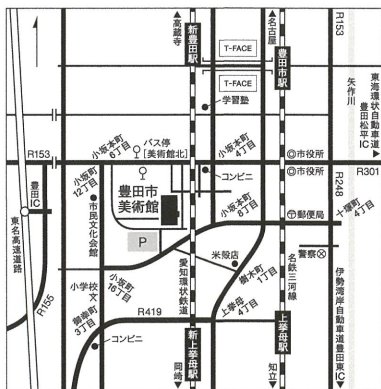

## 31の赤いjoyeux noel

2023.11.25土・26日  
10:00-16:00

※雨天決行

天候等により予告なく内容が変更になる場合があります。予めご了承ください。

主催：一般社団法人TCCM、豊田市美術館

問合せ：一般社団法人TCCM

Tel:0565-47-7007

Web

Instagram

丁寧につくる人と  
丁寧に暮らす人が  
出会う2日間

豊田市美術館 庭園

〒471-0034

愛知県豊田市小坂本町8-5-1

[名鉄三河線豊田市駅・愛知環状鉄道新豊田駅より]徒歩15分  
[名鉄三河線上学母駅・愛知環状鉄道新上学母駅より]徒歩20分  
[お車ご利用の場合]東名高速道路豊田ICより約15分  
東海環状自動車道豊田松平ICより約15分  
伊勢湾岸自動車道豊田東ICより約20分