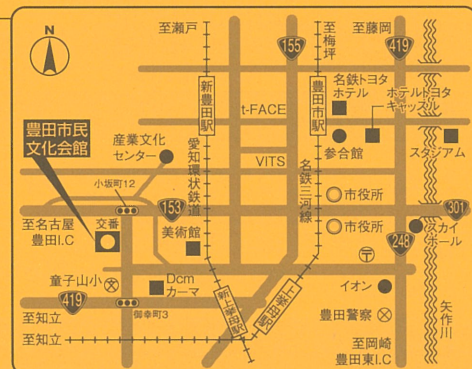

市民文化会館までのアクセス

★名古屋方面から

地下鉄鶴舞線(赤池駅で名鉄豊田線と相互乗入れ)「豊田市」行きに乗車、「豊田市」下車
名鉄バス「赤池駅」より乗車(衣ヶ原経由)「豊田市」行き「市民文化会館前」下車

★豊橋・岡崎方面から

名鉄名古屋本線「知立」で名鉄三河線・「猿投」行きに乗り換え、「豊田市」下車
愛知環状鉄道・「高蔵寺」行きに乗車、「新豊田」下車

★高蔵寺・瀬戸方面から

愛知環状鉄道・「岡崎」行きに乗車、「新豊田」下車

電車/名鉄「豊田市」、愛知環状鉄道「新豊田」からは、いずれも徒歩約20分
バス/名鉄「豊田市」駅西口の3番乗り場から名鉄バス「赤池行き(衣ヶ原経由)」または
「聖心寮行き(衣ヶ原経由)」乗車「市民文化会館前」下車

みんなで実践!「豊田市民の誓い」

豊田市民の 誓い

わたくしたちは、七州をのぞむ美しい山河に囲まれ、輝かしい衣の里の歴史と伝統をうけつぎながら、明日に向かって伸びゆく豊田市の市民です。

- 1 緑をはぐくみ、川を大切に、豊かな自然を愛しましょう。
- 1 スポーツに親しみ、教養を高めて、文化の向上につとめましょう。
- 1 元気で働き、若い力をそだて、幸せな家庭をつくりましょう。
- 1 互いに助けあい、心の輪をひろげて、あたたかい町をつくりましょう。
- 1 いのちを尊び、きまりを守って、住みよい社会をつくりましょう。