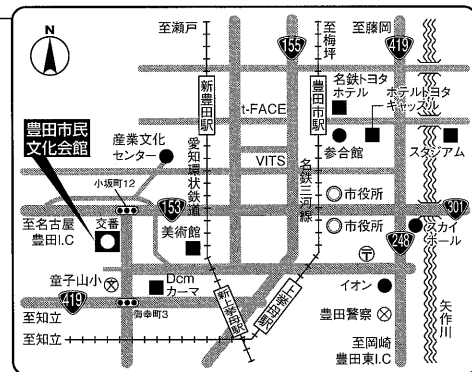

地下鉄鶴舞線(赤池駅で名鉄豊田線と相互乗入れ)「豊田市」行きに乗車、「豊田市」下車
名鉄バス「赤池駅」より乗車(衣ヶ原経由)「豊田市」行き「市民文化会館前」下車

★豊橋・岡崎方面から

名鉄名古屋本線「知立」で名鉄三河線・「猿投」行きに乗り換え、「豊田市」下車
愛知環状鉄道・「高蔵寺」行きに乗車、「新豊田」下車

★高蔵寺・瀬戸方面から

愛知環状鉄道・「岡崎」行きに乗車、「新豊田」下車

電車/名鉄「豊田市」、愛知環状鉄道「新豊田」からは、いずれも徒歩約20分

バス/名鉄「豊田市」駅西口の3番乗り場から名鉄バス「赤池行き(衣ヶ原経由)」または
「聖心寮行き(衣ヶ原経由)」乗車「市民文化会館前」下車

みんなが実践! 「豊田市民の誓い」

豊田市民の 誓い

わたしたちは、七州をのぞむ美しい山河に囲まれ、輝かしい衣の里の歴史と伝統をうけつぎながら、明日に向かって伸びゆく豊田市の市民です。

- 1 緑をはぐくみ、川を大切に、豊かな自然を愛しましょう。
- 1 スポーツに親しみ、教養を高めて、文化の向上につとめましょう。
- 1 元気で働き、若い力をそだて、幸せな家庭をつくりましょう。
- 1 互いに助けあい、心の輪をひろげて、あたたかい町をつくりましょう。
- 1 いのちを尊び、きまりを守って、住みよい社会をつくりましょう。