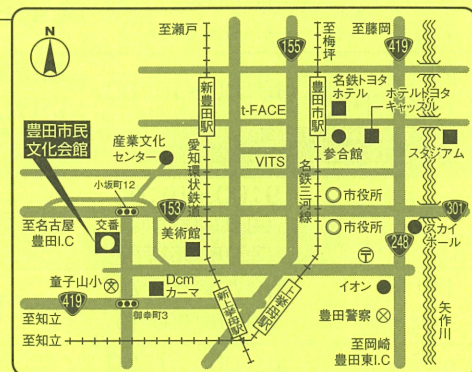

問合せ:豊田市民文化会館 ☎0565-33-7111

休館日 4日(月)・11日(月)・18日(月)・25日(月)

※催し物予定は変更や定員に達している場合がありますので、最新情報はホームページでご確認ください。

日・曜日	開催時間	イベント名	入場料・定員・他
8(金)	13:00~	つながりリビング朗読会 (※つながりリビング工事のため、多目的ホールで開催します)	無料 80名 問合せ:0565-33-7111(文化会館)
第2・4火曜	14:00~18:00	みんなのピアノ	無料 8名(募集締め切りました) 問合せ:0565-33-7111(文化会館)
第2・4木曜	16:00~18:00	みんなのアコギ	無料 4名(2名募集中 16:30~17:30) 問合せ:0565-33-7111(文化会館)
30(土) 31(日)	10:00~20:30	つながりフェス ~とよたアート&エンターテイメント祭~	無料(一部事前予約が必要) 問合せ:0565-38-3667(豊田カフェ)

【お知らせ】 2月27日(火)~3月24日(日)工事のためつながりリビング閉鎖

※豊田カフェはテイクアウトのみ営業しております。

とよたこども創造劇場 団員募集

- ■活動内容 鹿目由紀氏(劇作家・演出家・劇団あおきりみかん主宰)の脚本、演出による演劇の稽古および公演
- ■期 間 稽古:2024年5月~11月※豊田市内の公共施設にて40回程度を予定
  公演:2024年11月10日(日)豊田市民文化会館 小ホール
- ■対 象 豊田市内在住・在学で令和6年度に小学4年生から中学3年生(保護者の同意が必要)
- ■応募方法 右記二次元コードより申込み
- ■応募締切 4月14日(日)
- ■選 考 会 1次審査書類選考 2次審査オーディション※1次審査を通過した人のみ参加
- ■参加費 10,000円/年
- ■定 員 40名程度
- ■問 合 せ 公益財団法人豊田市文化振興財団 文化部 文化事業課 ☎0565-31-8804

市民文化会館までのアクセス

★名古屋方面から

地下鉄鶴舞線(赤池駅で名鉄豊田線と相互乗入れ)「豊田市」行きに乗車、「豊田市」下車
名鉄バス「赤池駅」より乗車(衣ヶ原経由)「豊田市」行き「市民文化会館前」下車

★豊橋・岡崎方面から

名鉄名古屋本線「知立」で名鉄三河線・「猿投」行きに乗り換え、「豊田市」下車
愛知環状鉄道・「高蔵寺」行きに乗車、「新豊田」下車

★高蔵寺・瀬戸方面から

愛知環状鉄道・「岡崎」行きに乗車、「新豊田」下車

電車/名鉄「豊田市」、愛知環状鉄道「新豊田」からは、いずれも徒歩約20分

バス/名鉄「豊田市」駅西口の3番乗り場から名鉄バス「赤池行き(衣ヶ原経由)」または
「聖心寮行き(衣ヶ原経由)」乗車「市民文化会館前」下車

みんなで実践!「豊田市民の誓い」

豊田市民の 誓い

わたしたちは、七州をのぞむ美しい山河に囲まれ、輝かしい衣の里の歴史と伝統をうけつぎながら、明日に向かって伸びゆく豊田市の市民です。

1. 1 緑をはぐくみ、川を大切に、豊かな自然を愛しましょう。
2. 1 スポーツに親しみ、教養を高めて、文化の向上につとめましょう。
3. 1 元気で働き、若い力をそだてて、幸せな家庭をつくりましょう。
4. 1 互いに助けあい、心の輪をひろげて、あたたかい町をつくりましょう。
5. 1 いのちを尊び、きまりを守って、住みよい社会をつくりましょう。