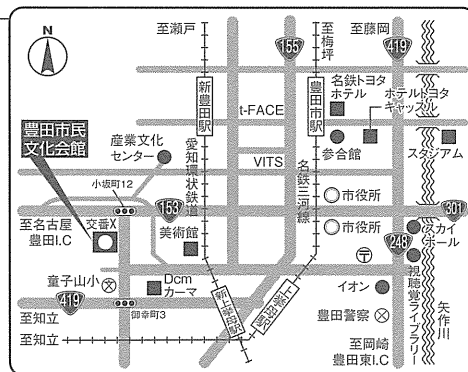

- 時間 13:00~16:00
- 定員 各日5組程度
- 申し込み・問合せ
豊田市民文化会館
☎0565-33-7111
(祝日を除く月曜日休館)

市民文化会館までのアクセス

★名古屋方面から

地下鉄鶴舞線(赤池駅で名鉄豊田線と相互乗入れ)「豊田市」行きに乗車、「豊田市」下車
名鉄バス「赤池駅」より乗車(衣ヶ原経由)「豊田市」行き「市民文化会館前」下車

★豊橋・岡崎方面から

名鉄名古屋本線「知立」で名鉄三河線・「猿投」行きに乗り換え、「豊田市」下車
愛知環状鉄道・「高蔵寺」行きに乗車、「新豊田」下車

★高蔵寺・瀬戸方面から

愛知環状鉄道・「岡崎」行きに乗車、「新豊田」下車

電車/名鉄「豊田市」、愛知環状鉄道「新豊田」からは、いずれも徒歩約20分
バス/名鉄「豊田市」駅西口の3番乗り場から名鉄バス「赤池行き(衣ヶ原経由)」または
「聖心寮行き(衣ヶ原経由)」乗車「市民文化会館前」下車

豊田市民の
誓い

みんなで実践! 「豊田市民の誓い」
平成30年3月 制定40周年

わたくしたちは、七州をのぞむ美しい山河に囲まれ、輝かしい衣の里の歴史と伝統をうけつぎながら、明日に向かって伸びゆく豊田市の市民です。